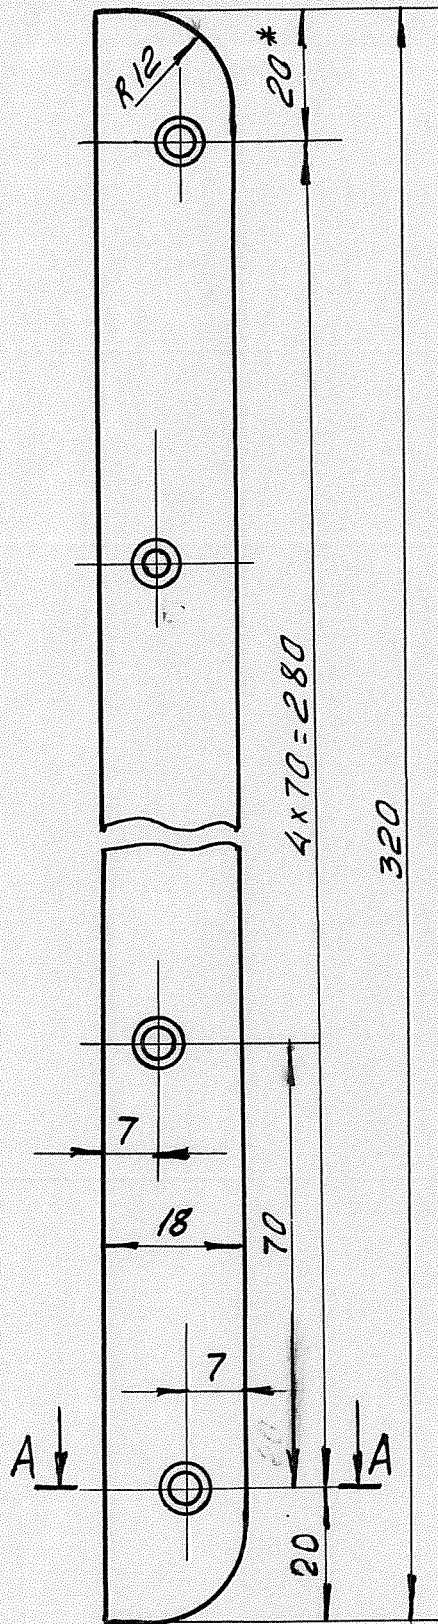

R280/ (✓) (✓)

*Размер для справки

26.00.013

				Лит	Масса	Масштаб
Изм	Лист	№ док.м.	Подп.	Дата		1:1
Разраб	Чайкин	Чайкин		VI.75.		
Пров.						
Т. контр.	Тарасов	Бриг		VI.75.	Лист 1	Листов: 1
Н. контр.	Гусева	Иди		VI.75.	Ленинградская Судоверфь	
Утв.	Миронев				ВС ДСО Профсоюзоб	
				Лист 163 ГОСТ 931-70		

Оковка
ступеньки трапа