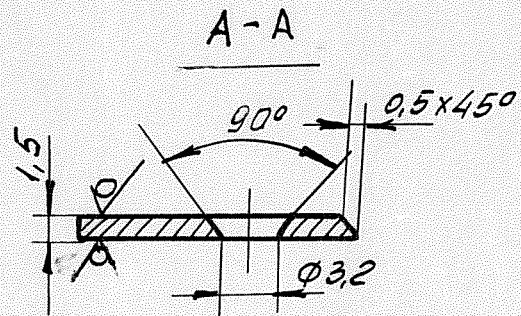

R280/ (✓) (✓)

*Размер для справки

26.00.013

				Лит	Масса	Масштаб
Изм	Лист	№ док.м.	Подп.	Дата		1:1
Разраб	Чайкин	Чайкин		VI.75.		
Пров.						
Т. контр.	Тарасов	Бриг		VI.75.	Лист 1	Листов: 1
Н. контр.	Гусева	Иди		VI.75.	Ленинградская Судоверфь	
Утв.	Миронев				ВС ДСО Профсоюзоб	
				Лист 163 ГОСТ 931-70		

Оковка
ступеньки трапа